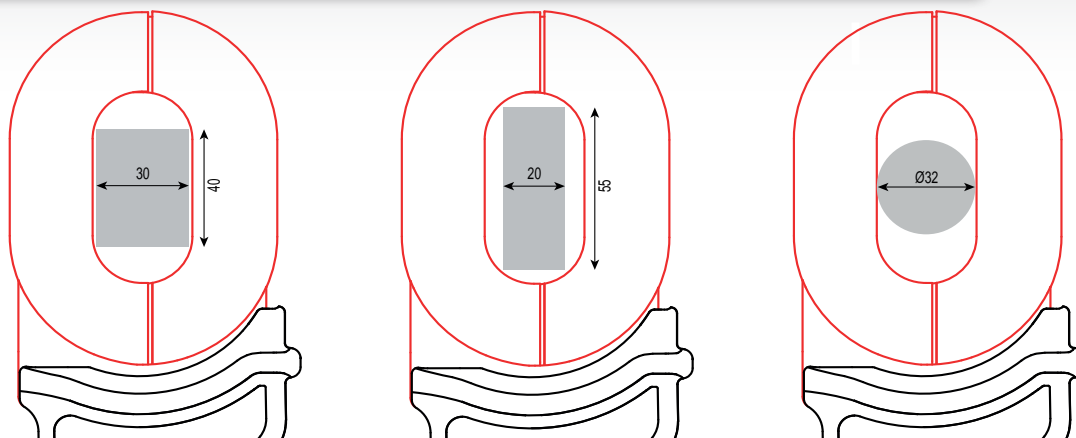

Erdungsklemmen CA 6418

Erdungsklemme
mit länglichem Kopf

**KONTROLLIEREN SIE DIE
ERDUNGSSCHLEIFEN AN
RECHTECKIGEN STANGEN**

- Messung des Schleifenwiderstands von 0,01 bis 1200 Ω
- Strommessung von 0,5 mA bis 20 A
- Alarme in Ω und A verfügbar
- Speicherung von 300 Messungen mit Zeitstempel
- Automatische Beibehaltung der Anzeige beim Öffnen der Zange
- Automatische Kalibrierung des Luftspalts
- Neukalibrierung ohne Rücksendung an den

IP 40

150 V
CAT III

100 V
CAT IV

Measure up

Klemme CA 6418 , zum Festklemmen aller Arten von

Technische Daten CA 6418

SCHLEIFEN-OHMMETER

Messbereiche	0,010 bis 0,099 Ω	0,10 bis 0,99 Ω	1 bis 49,9 Ω	50 bis 149 Ω	150 bis 245 Ω	250 bis 440 Ω	450 bis 640 Ω	650 bis 1 200 Ω
Auflösung	1 mΩ	10 mΩ	100 mΩ	1 Ω	5 Ω	10 Ω	10 Ω	50 Ω
Leerlaufspannung	± (1,5 %L + 0,01 Ω)	± (1,5 %L + 2 r)	± (1,5 %L + 2 r)	± (2,5 %L + 2 r)	± (5 %L + 2 r)	± (10 %L + 2 r)	± (15 %L + 2 r)	± (20 %L + 2 r)

AMPEREMETER

Messbereiche	0,5 bis 9,995 mA	10,00 bis 99,90 mA	100,0 bis 299,0 mA	0,300 bis 2,990 A	3,00 bis 20,00 A
Auflösung	50 µA	100 µA	1 mA	10 mA	100 mA
Genauigkeit	± (2 %L + 200 µA)	± (2 %L + r*)	± (2 %L + r)	± (2 %L + r)	± (2 %L + r)

SETUP

Alarmer	Konfigurierbar in Z und I
Summer	Aktiv
HOLD	Manuell oder automatische PRE-Hold-Funktion
Automatische Abschaltung	Aktiv / Inaktiv

Allgemeine Merkmale CA 6418

SCHLEIFEN-OHMMETER

Anzeige	LCD mit 152 Segmenten – Aktive Fläche 48 x 39 mm
Speicherung	300 Messungen mit Zeitstempel
Stromversorgung	4 Alkalibatterien 1,5 V LR06 AA oder 4 NiMH-Akkus
Betriebsdauer	2.400 Messungen à 30 s
Kalibrierung	Automatisch beim Start
IEC 61010	100 V CAT IV, 150 V CAT III
WASSERDICHTIGKEIT	IP 40
Abmessungen	300 x 106 x 56 mm
Gewicht	ca. 1,2 kg inklusive Batterien